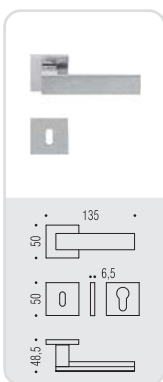

alba

Design: Luca Colombo

Materiale: Ottone/Cromall®
Material: Brass/Cromall®

CR/CM
Cromo/Cromat
Chrome/Matt chrome

GL/GM
Grafite/Grafite Mat
Graphite/Matt graphite

LC 91 R-RY