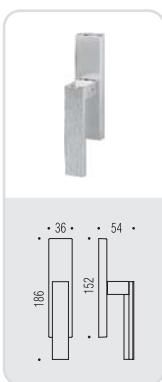

alba

Design: Luca Colombo

Materiale: Ottone/Cromall®
Material: Brass/Cromall®

CR/CM
Cromo/Cromat
Chrome/Matt chrome

GL/GM
Grafite/Grafite Mat
Graphite/Matt graphite

LC 91 R-RY

FF 29 BZG 6/8

LC 92 IM

LC 92 DK/SM