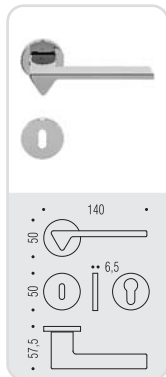

ama

Design: Andrea Maffei Architects

Materiale: Ottone/Cromall®
Material: Brass/Cromall®

six millimeters
concept

CR
Cromo
Chrome

CM
Cromat
Matt chrome

GL
Grafito
Graphite

GM
Grafito Mat
Matt graphite

MF 11 R-RY