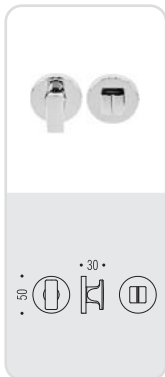

MF 19 BZG 6/8