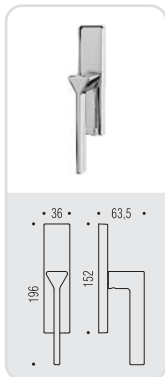

ama

Design: Andrea Maffei Architects

Materiale: Ottone/Cromall®
Material: Brass/Cromall®

six millimeters
concept

CR
Cromo
Chrome

CM
Cromat
Matt chrome

GL
Grafito
Graphite

GM
Grafito Mat
Matt graphite

MF 11 R-RY

MF 19 BZG 6/8

MF 12 IM

MF 12 DK/SM