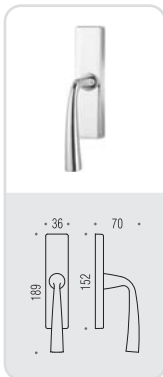

edo

Design: Makio Hasuike

Materiale: Ottone
Material: Brass

OL
Oroplus

CM
Cromat
Matt chrome

MH 11 R-RY

CD 49 BZG G 6/8

MH 12 IM

MH 12 DK/SM