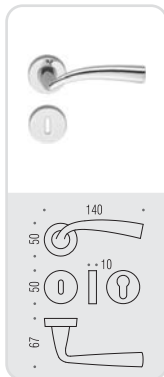

# edo

Design: Makio Hasuike

Materiale: Ottone  
Material: Brass

**OL**  
Oroplus

**CM**  
Cromat  
Matt chrome

## MH 11 R-RY