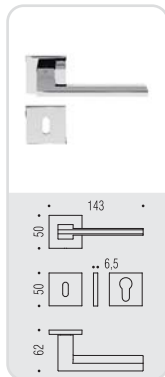

electra

Design: Messineo e Settimelli

Materiale: Cromall®
Material: Cromall®

six millimeters
concept

CR
Cromo
Chrome

CM
Cromat
Matt chrome

VL
Vintage

vintage

VM
Vintage Mat

vintage

NM
Neromat
Matt black

MS 11 R-RY