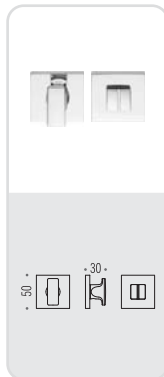

FF 29 BZG 6/8