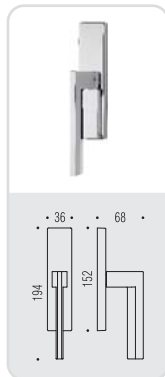

electra

Design: Messineo e Settimelli

Materiale: Cromall®
Material: Cromall®

six millimeters
concept

CR
Cromo
Chrome

CM
Cromat
Matt chrome

VL
Vintage

vintage

VM
Vintage Mat

vintage

NM
Neromat
Matt black

MS 11 R-RY

FF 29 BZG 6/8

MS 12 IM

MS 12 DK/SM