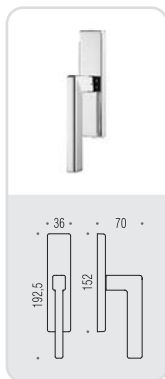

esprit

Design: Birgit Lohmann

Materiale: Ottone
Material: Brass

six millimeters
concept

HPS/1
Zirconium stainless-steel HPS

CR
Cromo
Chrome

CM
Cromat
Matt chrome

BT 11 R-RY

BT 19 BZG 6/8

BT 12 IM

BT 12 DK/SM