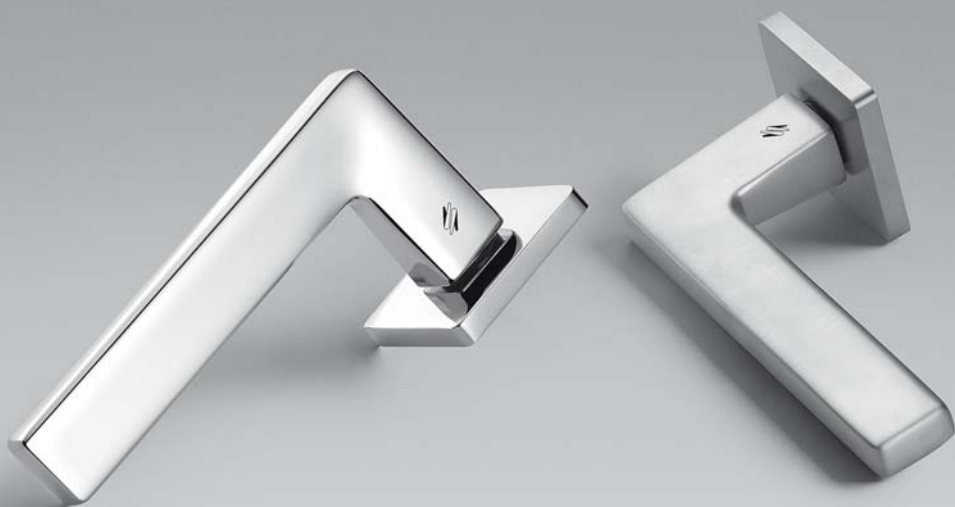

# ESPRIT

Design: Birgit Lohmann

**BT 11**

# esprit

Design: Birgit Lohmann

Materiale: Ottone  
Material: Brass

six millimeters  
concept

maniglie con rosetta e bocchetta  
bassa che non necessitano di  
lavorazioni aggiuntive sulla porta.  
handles with slim rose and  
escutcheon don't need additional  
installation works on the door.