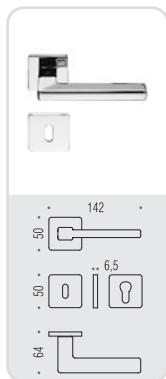

esprit

Design: Birgit Lohmann

Materiale: Ottone
Material: Brass

six millimeters
concept

HPS/1
Zirconium stainless-steel HPS

CR
Cromo
Chrome

CM
Cromat
Matt chrome

BT 11 R-RY