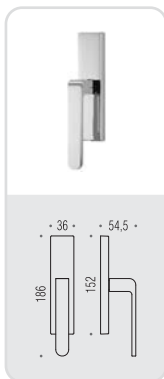

fedra

Design: Andrea Castrignano

Materiale: Ottone
Material: Brass

six millimeters
concept

OL
Oroplus

CR
Cromo
Chrome

CM
Cromat
Matt chrome

VL
Vintage

vintage

VM
Vintage Mat

vintage

AC 11 R-RY

BT 19 BZG 6/8

AC 12 IM

AC 12 DK/SM