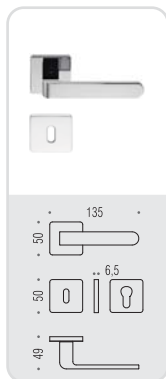

fedra

Design: Andrea Castrignano

Materiale: Ottone
Material: Brass

six millimeters
concept

OL
Oroplus

CR
Cromo
Chrome

CM
Cromat
Matt chrome

VL
Vintage

vintage

VM
Vintage Mat

vintage

AC 11 R-RY