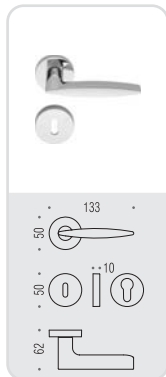

# gaia

Design: Giulio Ripamonti

Materiale: Ottone  
Material: Brass

**OL**  
Oroplus

**CR**  
Cromo  
Chrome

**CM**  
Cromat  
Matt chrome

## GR 11 R-RY