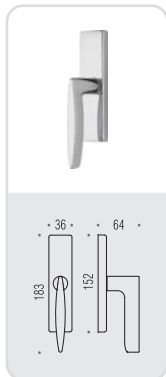

gaia

Design: Giulio Ripamonti

Materiale: Ottone
Material: Brass

OL
Oroplus

CR
Cromo
Chrome

CM
Cromat
Matt chrome

GR 11 R-RY

CD 49 BZG G 6/8

GR 12 IM

GR 12 DK/SM