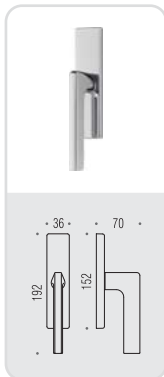

gira

Design: Jasper Morrison

Materiale: Ottone
Material: Brass

OL
Oroplus

CR
Cromo
Chrome

HPS/1
Zirconium stainless-steel HPS

CM
Cromat
Matt chrome

VL
Vintage

vintage

VM
Vintage Mat

vintage

JM 11 R-RY

CD 49 BZG G 6/8

JM 12 IM

JM 12 DK/SM