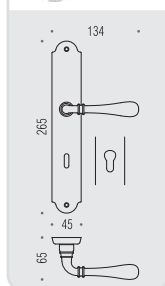

ida

Design: Colombo Design

Materiale: Ottone
Material: Brass

OL
Oroplus

CR
Cromo
Chrome

BR
Bronzo
Bronze

OA
Ottone antico
Antique brass

BA
Bronzo antico
Antique bronze

ID 31 P-PY