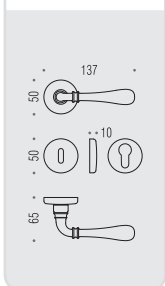

ida

Design: Colombo Design

Materiale: Ottone
Material: Brass

OL
Oroplus

CR
Cromo
Chrome

BR
Bronzo
Bronze

OA
Ottone antico
Antique brass

BA
Bronzo antico
Antique bronze

ID 31 P-PY

ID 31 R-RY

CD 69 BZG G 6/8

ID 32 M

ID 32 DK/SM