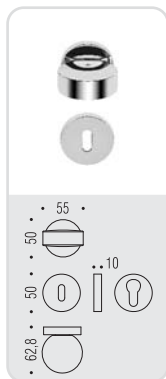

# mapo

Design: Mauro Ronchi

Materiale: Ottone  
Material: Brass

**CR**  
Cromo  
Chrome

**CM**  
Cromat  
Matt chrome

**RM 15 R-RY**

**CD 49 BZG G 6/8**