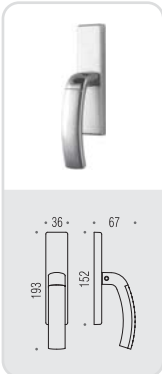

MILLA

Design: Luca Colombo

milla

Design: Luca Colombo

Materiale: Cromall®
Material: Cromall®

OL/OM
Oroplus/Oromat
Oroplus/Matt gold

CR/CM
Cromo/Cromat
Chrome/Matt chrome

LC 31 R-RY

CD 49 BZG G 6/8

LC 32 IM

LC 32 DK/SM