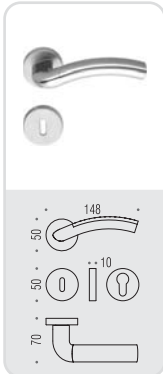

MILLA

Design: Luca Colombo

milla

Design: Luca Colombo

Materiale: Cromall®
Material: Cromall®

OL/OM
Oroplus/Oromat
Oroplus/Matt gold

CR/CM
Cromo/Cromat
Chrome/Matt chrome

LC 31 R-RY

CD 49 BZG G 6/8

LC 32 IM

LC 32 DK/SM