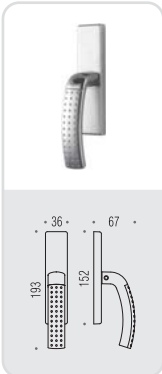

MILLA

Design: Luca Colombo

milla

Design: Luca Colombo

Materiale: Cromall®
Material: Cromall®

OL/OM
Oroplus/Oromat
Oroplus/Matt gold

CR/CM
Cromo/Cromat
Chrome/Matt chrome

LC 41 R-RY

CD 49 BZG G 6/8

LC 42 IM

LC 42 DK/SM