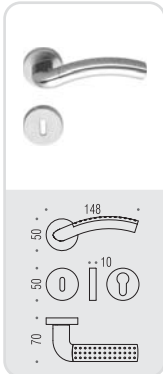

MILLA

Design: Luca Colombo

milla

Design: Luca Colombo

Materiale: Cromall®
Material: Cromall®

OL/OM
Oroplus/Oromat
Oroplus/Matt gold

CR/CM
Cromo/Cromat
Chrome/Matt chrome

LC 41 R-RY

CD 49 BZG G 6/8

LC 42 IM

LC 42 DK/SM