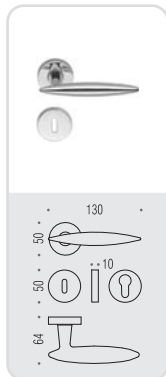

pegaso

Design: Alberto Meda

Materiale: Ottone
Material: Brass

CR
Cromo
Chrome

CM
Cromat
Matt chrome

AM 11 R-RY