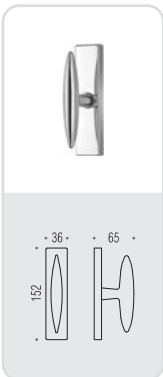

pegaso

Design: Alberto Meda

Materiale: Ottone
Material: Brass

CR
Cromo
Chrome

CM
Cromat
Matt chrome

AM 11 R-RY

CD 49 BZG G 6/8

AM 12 M

AM 12 DK/SM