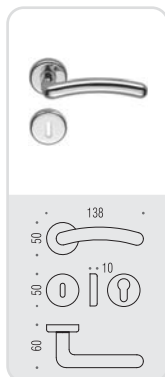

SIRIO

Design: Colombo Design

sirio

Design: Colombo Design

Materiale: Ottone
Material: Brass

OL
Oropus

CR
Cromo
Chrome

CM
Cromat
Matt chrome

CD 11 R-RY

CD 69 BZG G 6/8

CD 12 M

CD 12 DK/SM DX-SX