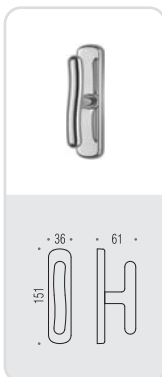

SIRIO

Design: Colombo Design

sirio

Design: Colombo Design

Materiale: Ottone
Material: Brass

OL
Oropus

CR
Cromo
Chrome

CM
Cromat
Matt chrome

CD 11 R-RY

CD 69 BZG G 6/8

CD 12 M

CD 12 DK/SM DX-SX