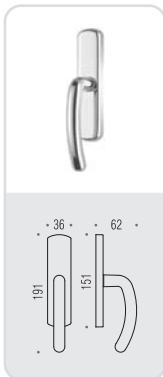

STAR

Design: Colombo Design

star

Design: Colombo Design

Materiale: Ottone
Material: Brass

CM
Cromat
Matt chrome

NM
Neromat
Matt black

CD 01 R-RY

CD 69 BZG G 6/8

CD 02 IM

CD 02 DK/SM