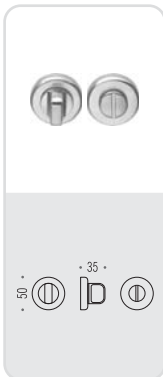

CD 69 BZG G 6/8