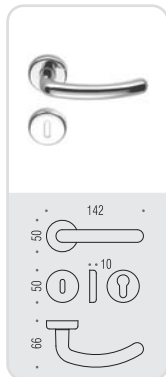

STAR

Design: Colombo Design

star

Design: Colombo Design

Materiale: Ottone
Material: Brass

CM
Cromat
Matt chrome

NM
Neromat
Matt black

CD 01 R-RY

CD 69 BZG G 6/8

CD 02 IM

CD 02 DK/SM