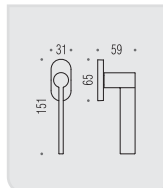

MD 12 DKF/SM