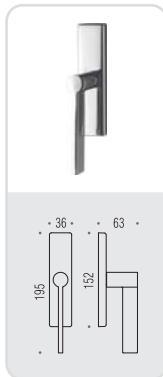

tool

Design: Michele De Lucchi

Materiale: Ottone
Material: Brass

CR
Cromo
Chrome

CM
Cromat
Matt chrome

VERSIONE STANDARD
STANDARD VERSION

MD 11 R-RY

CD 49 BZG G 6/8

MD 12 IM

MD 12 DK/SM

VARIANTI DISPONIBILI
ALSO AVAILABLE

MD 11 RF-RYF

FF 19 BZG G 6/8

MD 12 DKF/SM