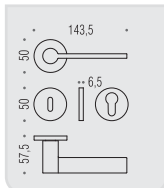

VARIANTI DISPONIBILI
ALSO AVAILABLE

MD 11 RF-RYF