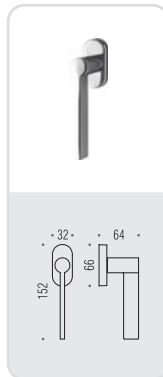

tool

Design: Michele De Lucchi

Materiale: Ottone
Material: Brass

CR
Cromo
Chrome

CM
Cromat
Matt chrome

VERSIONE STANDARD
STANDARD VERSION

MD 11 R-RY

CD 49 BZG G 6/8

MD 12 IM

MD 12 DK/SM

VARIANTI DISPONIBILI
ALSO AVAILABLE

MD 11 RF-RYF

FF 19 BZG G 6/8

MD 12 DKF/SM