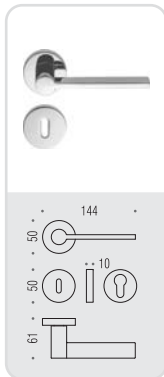

tool

Design: Michele De Lucchi

Materiale: Ottone
Material: Brass

CR
Cromo
Chrome

CM
Cromat
Matt chrome

VERSIONE STANDARD
STANDARD VERSION

MD 11 R-RY