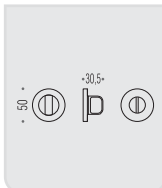

FF 19 BZG G 6/8