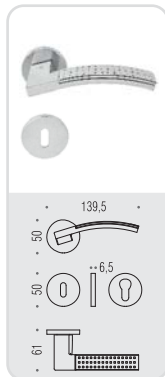

trama

Design: Luca Colombo

Materiale: Cromall®
Material: Cromall®

six millimeters
concept

CM/CR
Cromat/Cromo
Matt chrome/Chrome

LC 81 R-RY