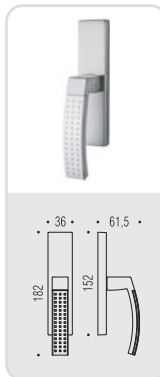

trama

Design: Luca Colombo

Materiale: Cromall®
Material: Cromall®

six millimeters
concept

CM/CR
Cromat/Cromo
Matt chrome/Chrome

LC 81 R-RY

FF 19 BZG 6/8

LC 82 IM

LC 82 DK/SM