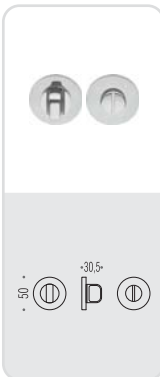

FF 19 BZG 6/8